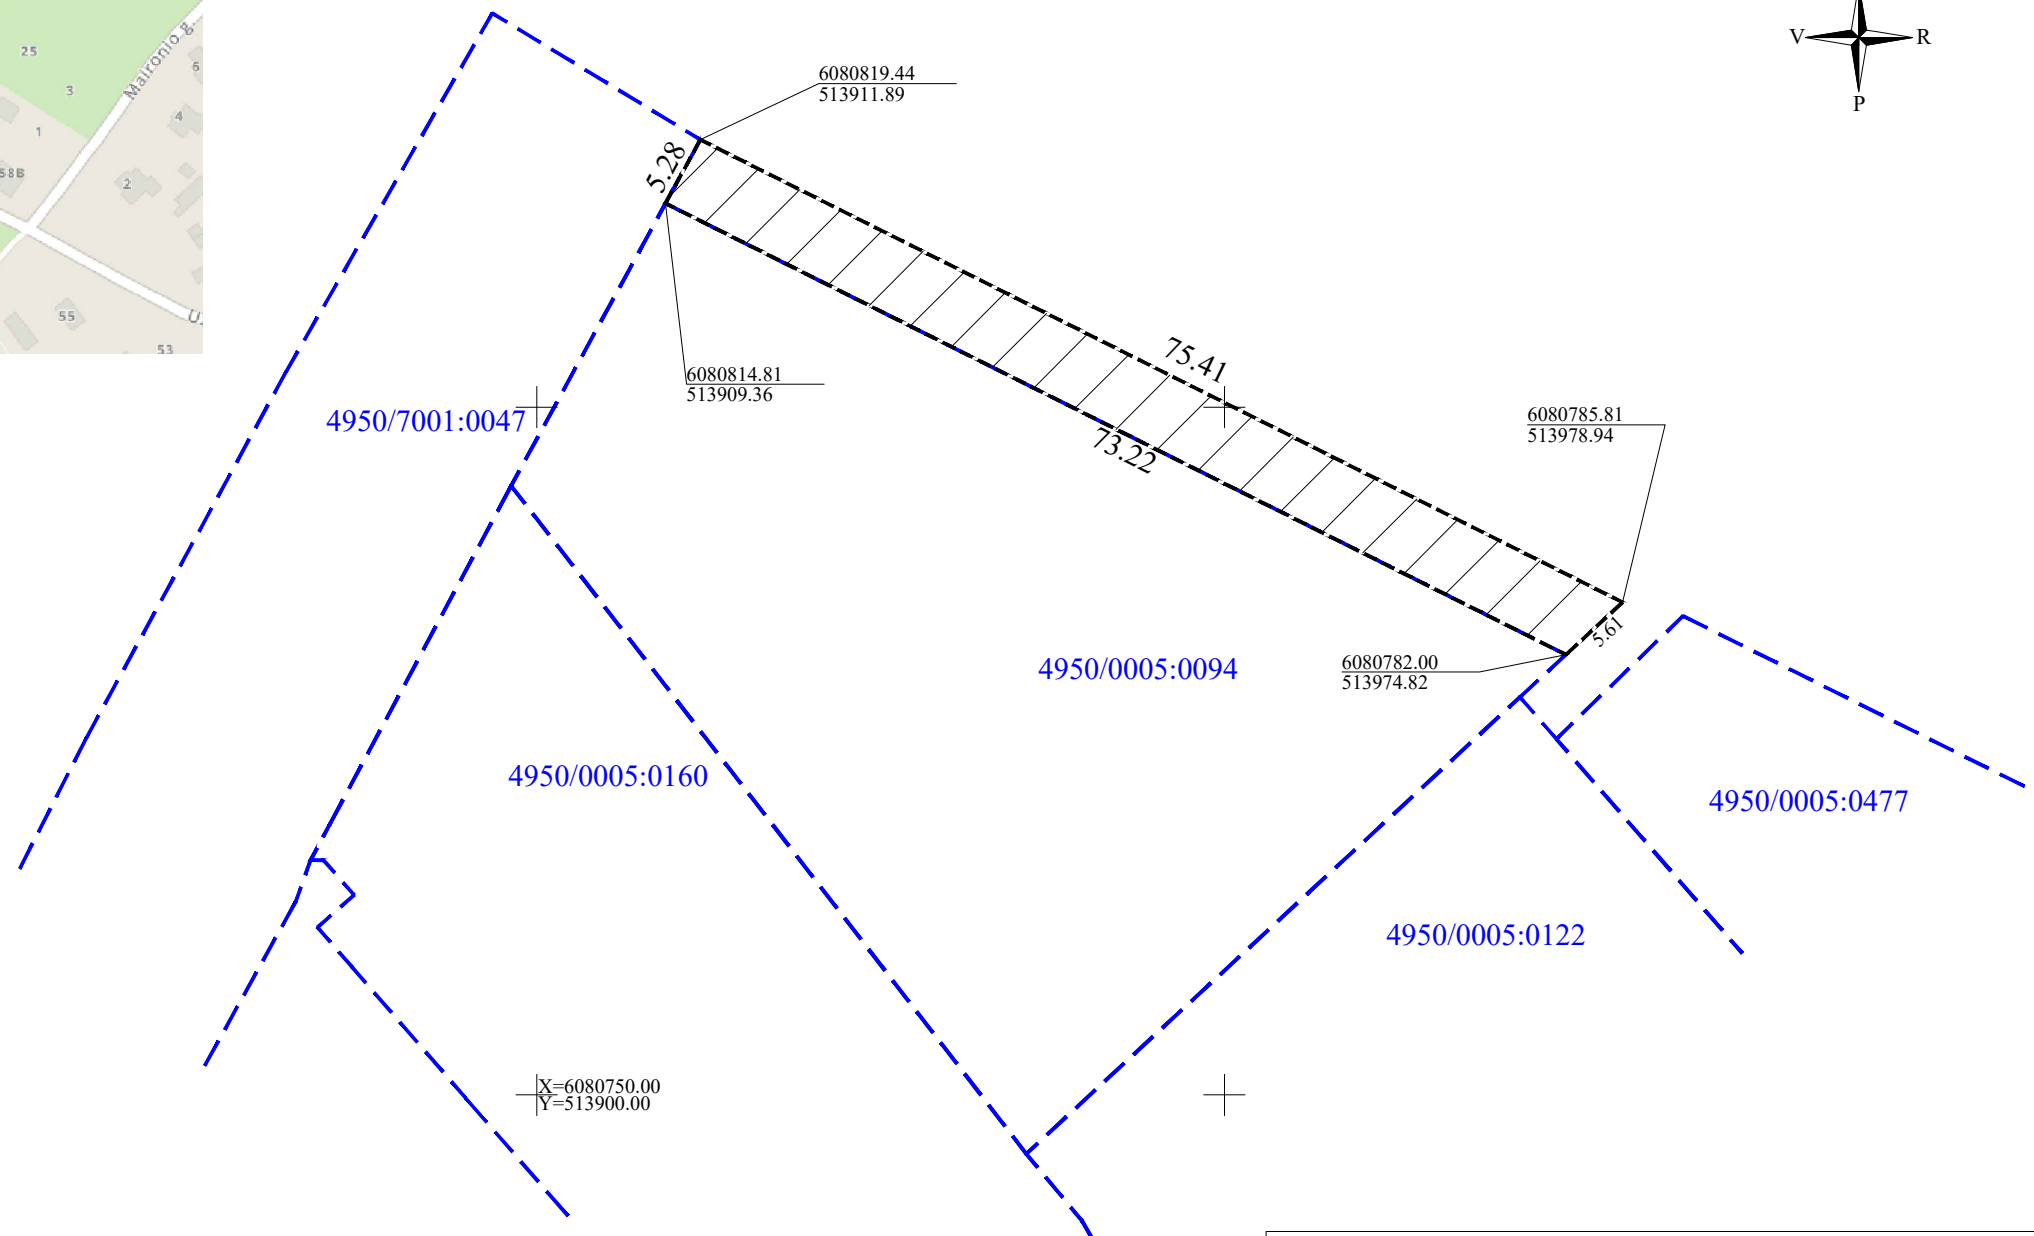

SITUACIJOS PLANAS M 1:500

išsidėstymo schema

Kadastro:	vietovė	Vilnius				blokas				sklypas				
Žemės sklypo		kadastro Nr.	4	9	5	0	0	0	0	5	0	0	9	4

Gatvė, namo Nr.	Užtakai g. 57A
Kaimas (miestelis)	Rumšiškės
Seniūnija	Rumšiškių
Miestas (rajonas)	Kaišiadorių r.
Apskritis	Kauno

- Esami žemės sklypai
- Projektuojamas sklypas (plotas apie 390 m²)

Geodezininkas Modestas Tamulevičius
 Individuali veikla pagal pažymą (465)-332-4447 (geodezinė veikla)
 Viršuliškių 12-28, Vilnius, el. paštas: modestas.tamulevicius@gmail.com
 Tel. nr. +37061880864

Pareigos	Parašas	Vardas, pavardė	Data
Matininkas		Modestas Tamulevičius	2026-04-20

A.V.