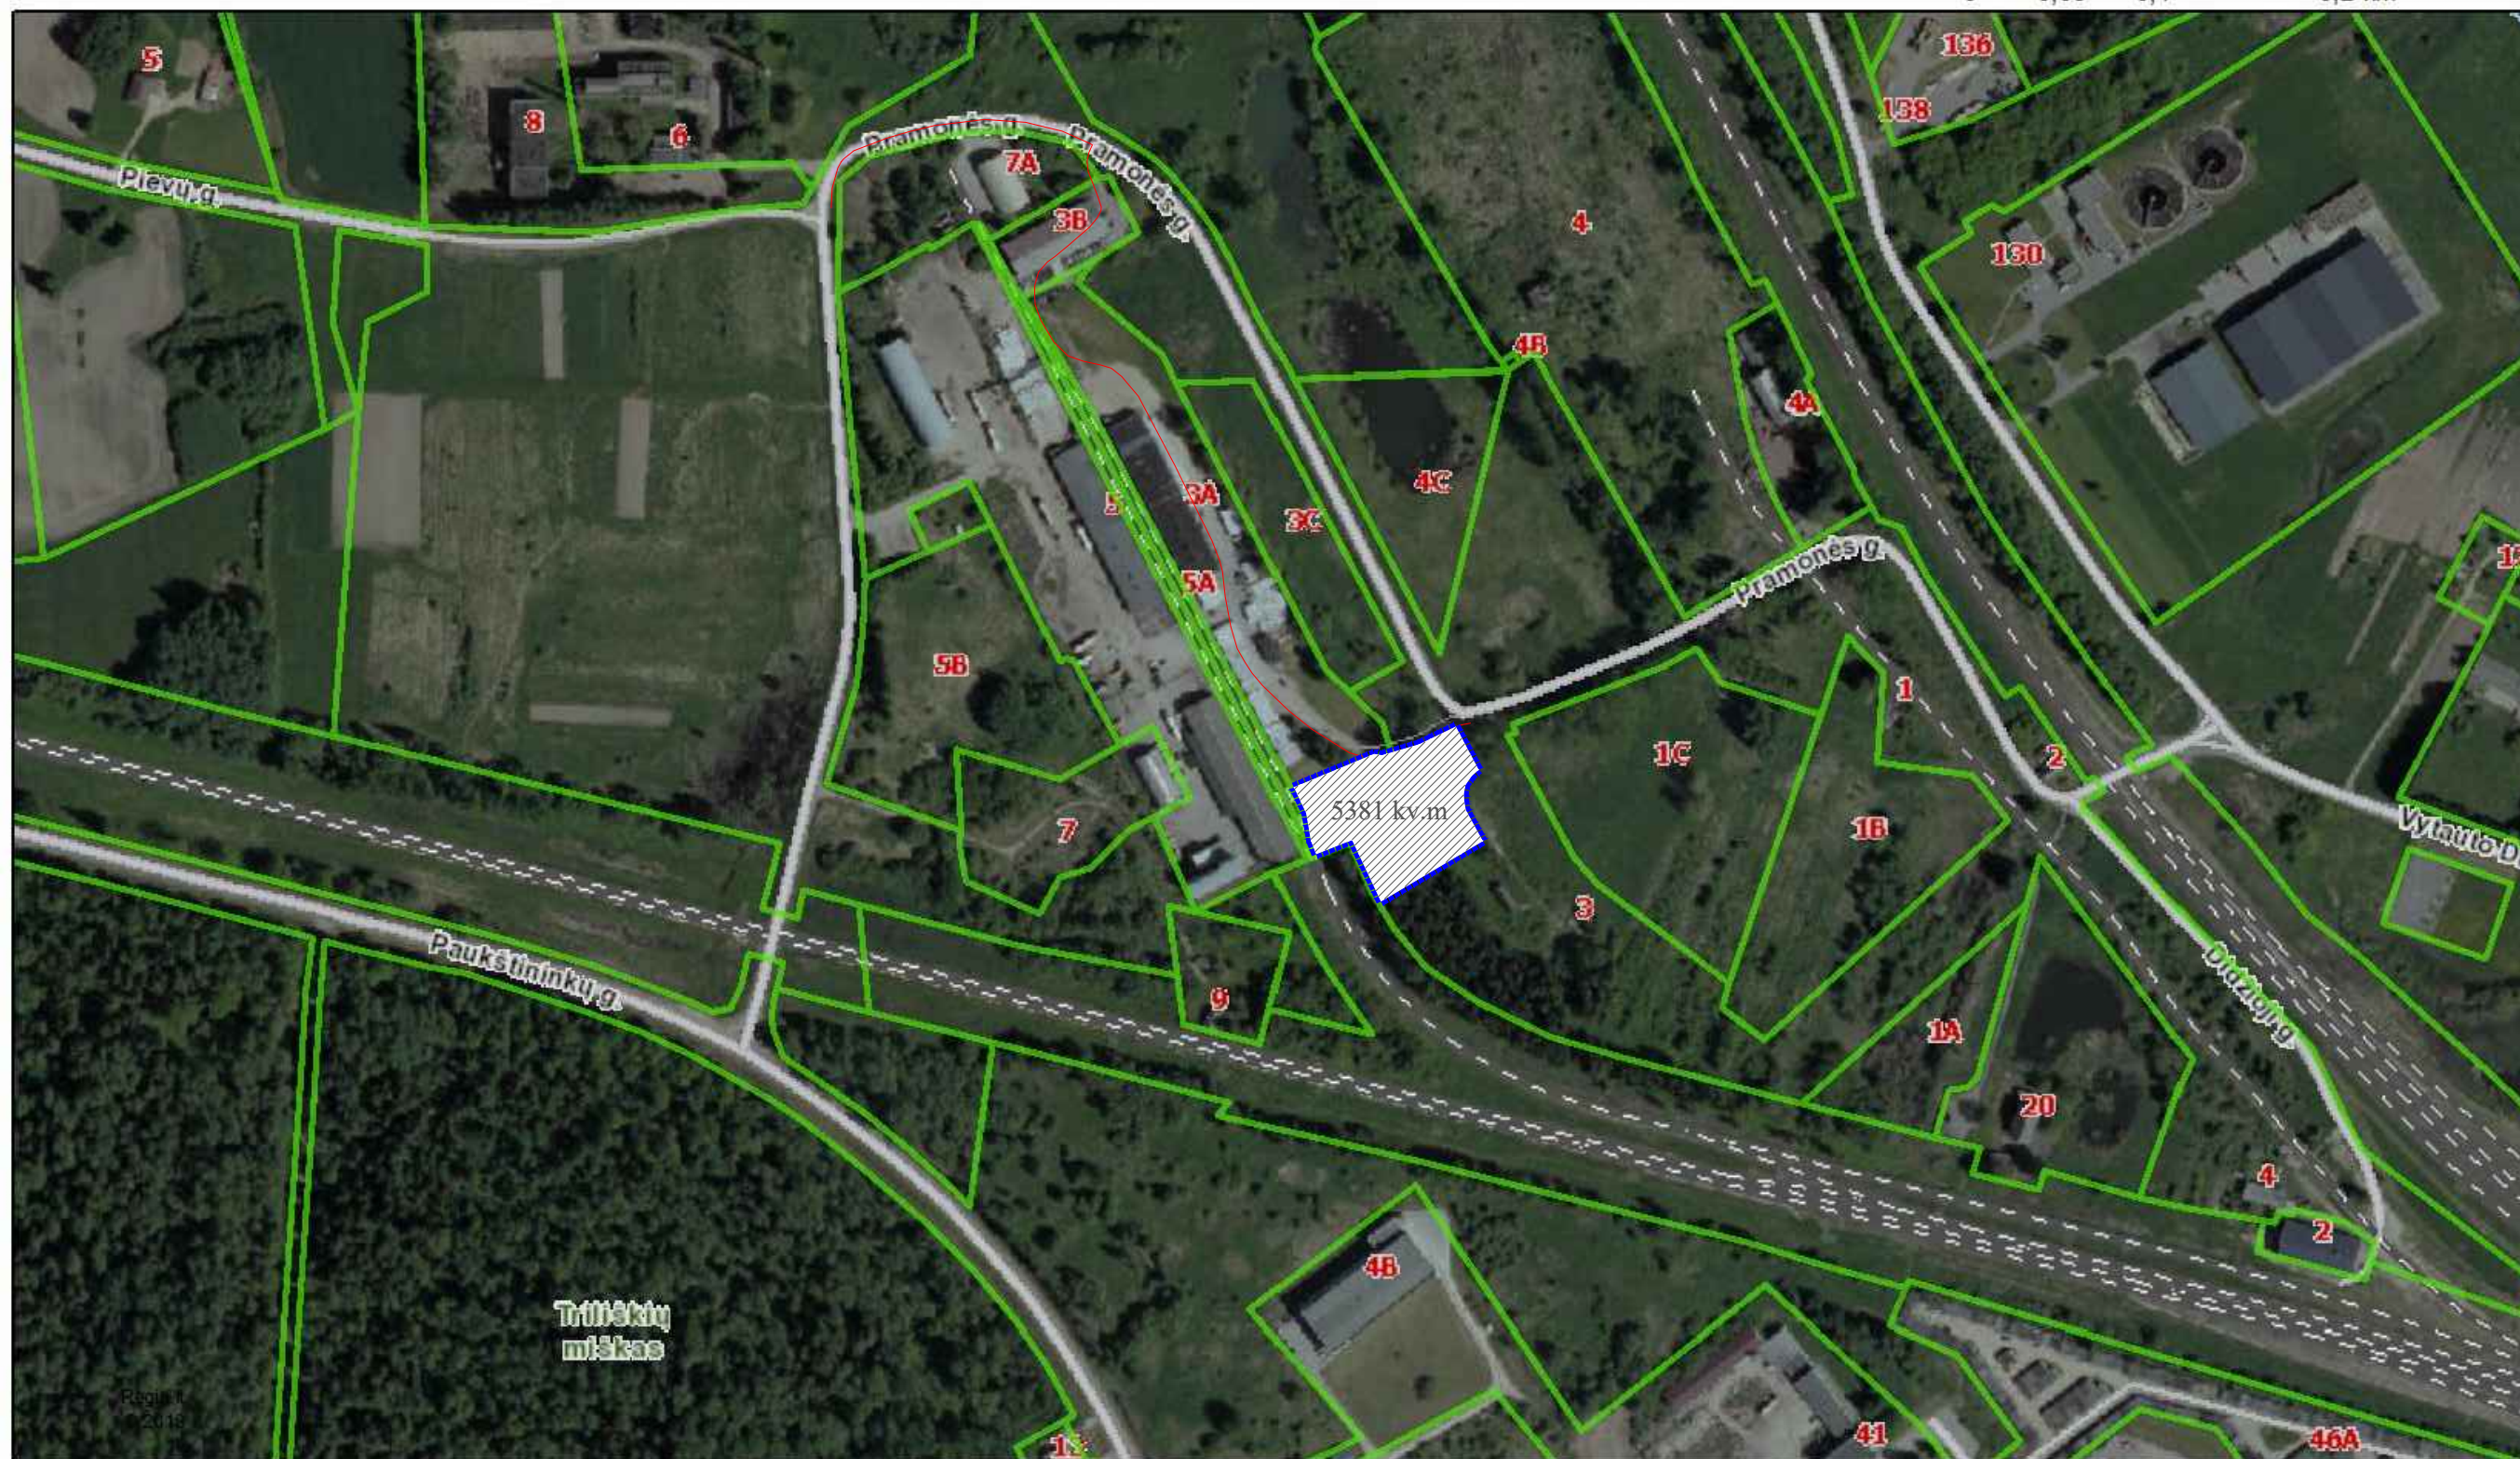

gegužės 23, 2018

Ištrauka iš kadastro žemėlapis

0 0,05 0,1 0,2 km

-  Savivaldybės riba
-  Sklypų ribos

Gyvūnų laidojimo vietos schema PLOTAS-5381 kv.m